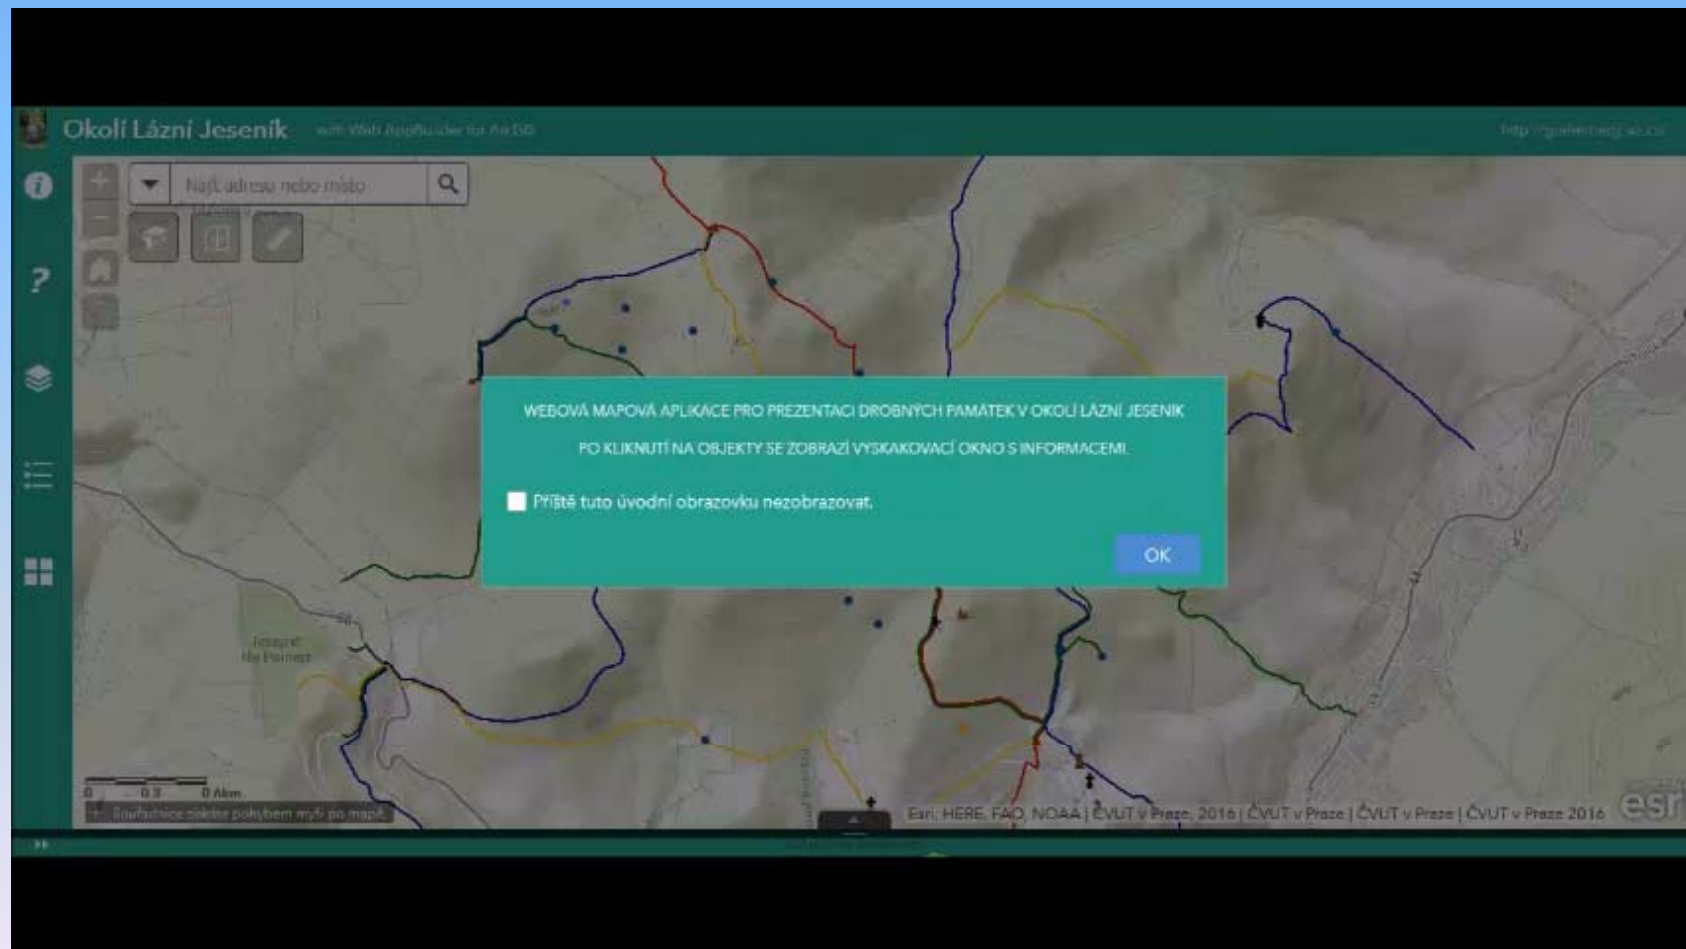

Ukázka webové mapové aplikace

- video